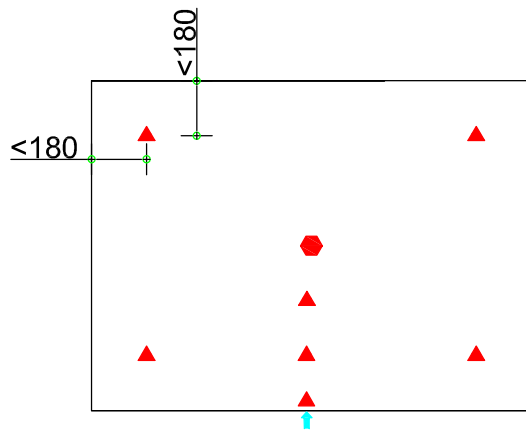

TETTO TIPO PIANO

LINEA VITA GA SICUREZZA CLASSE A1 CON PALO CENTRALE
GANCI PERCORSO E EFFETTI PENDOLO GA SICUREZZA CLASSE A1

TETTO TIPO PIANO

LINEA VITA GA SICUREZZA CLASSE C CON VANO TECNICO
GANCI PERCORSO E EFFETTI PENDOLO GA SICUREZZA CLASSE A1

LEGENDA :

-  PALO CLASSE C/A1
GA.PALO.8-GA-PALO.45
(GA.TRONCO.45+GA.BASE.25X25)
-  GANCIO CLASSE A1
GA.MONO.A1G
-  GANCIO CLASSE A2
GA.CORDINO.80
GA.CORDINO.120
-  ACCESSO ALLA COPERTURA
-  CAVO Ø8 ACCIAIO INOX
-  ASSORBITORE DI ENERGIA