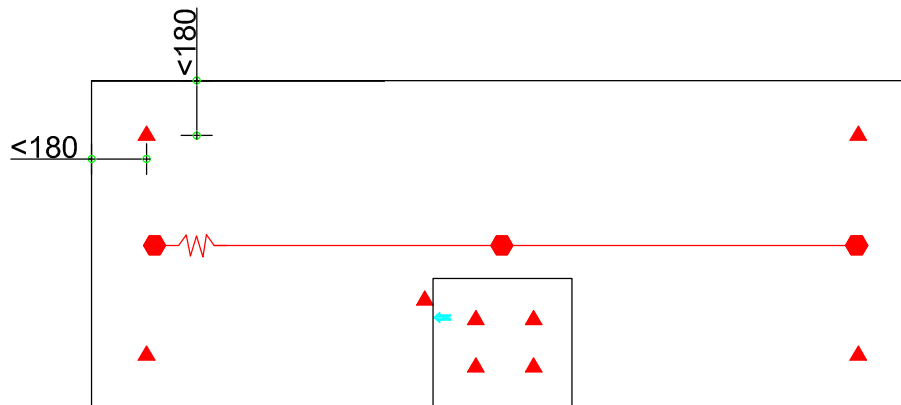

TETTO TIPO PIANO

LINEA VITA GA SICUREZZA CLASSE A1 CON PALO CENTRALE
GANCI PERCORSO E EFFETTI PENDOLO GA SICUREZZA CLASSE A1

TETTO TIPO PIANO

LINEA VITA GA SICUREZZA CLASSE C CON VANO TECNICO
GANCI PERCORSO E EFFETTI PENDOLO GA SICUREZZA CLASSE A1

LEGENDA :

-  PALO CLASSE C/A1
GA.PALO.8-GA-PALO.45
(GA.TRONCO.45+GA.BASE.25X25)
-  GANCIO CLASSE A1
GA.MONO.A1G
-  GANCIO CLASSE A2
GA.CORDINO.80
GA.CORDINO.120
-  ACCESSO ALLA COPERTURA
-  CAVO Ø8 ACCIAIO INOX
-  ASSORBITORE DI ENERGIA